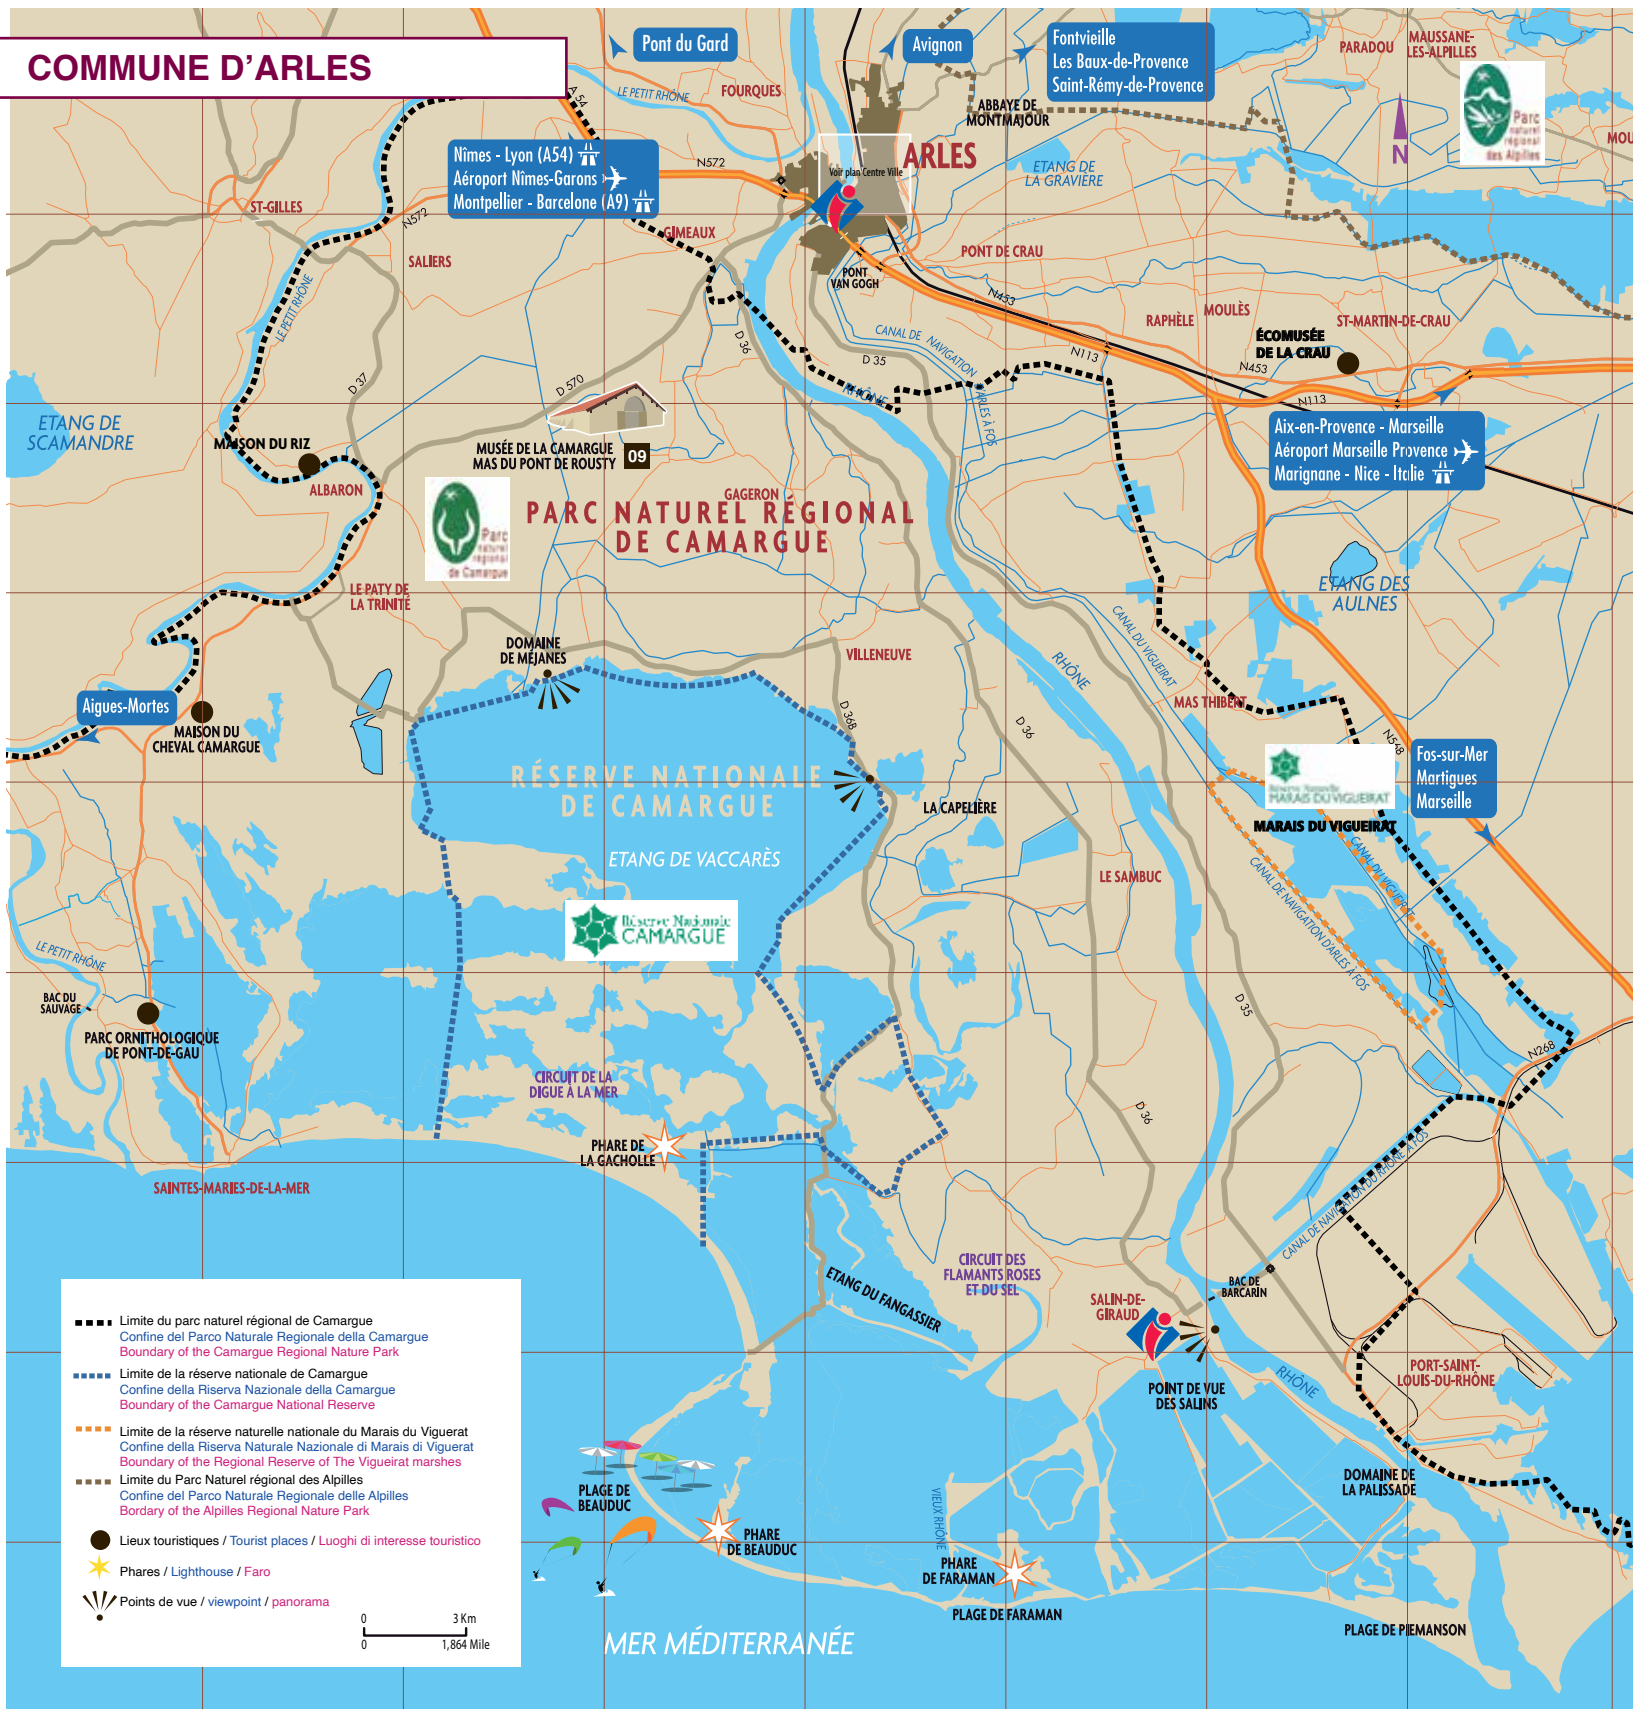

COMMUNE D'ARLES

- Limite du parc naturel régional de Camargue
 Confine del Parco Naturale Regionale della Camargue
 Boundary of the Camargue Regional Nature Park
- Limite de la réserve nationale de Camargue
 Confine della Riserva Nazionale della Camargue
 Boundary of the Camargue National Reserve
- Limite de la réserve naturelle nationale du Marais du Vigueirat
 Confine della Riserva Naturale Nazionale di Marais di Vigueirat
 Boundary of the Regional Reserve of The Vigueirat marshes
- Limite du Parc Naturel régional des Alpilles
 Confine del Parco Naturale Regionale delle Alpilles
 Bordeny of the Alpilles Regional Nature Park
- Lieux touristiques / Tourist places / Luoghi di interesse turistico
- ★ Phares / Lighthouse / Faro
- ! ! ! Points de vue / viewpoint / panorama

MER MÉDITERRANÉE